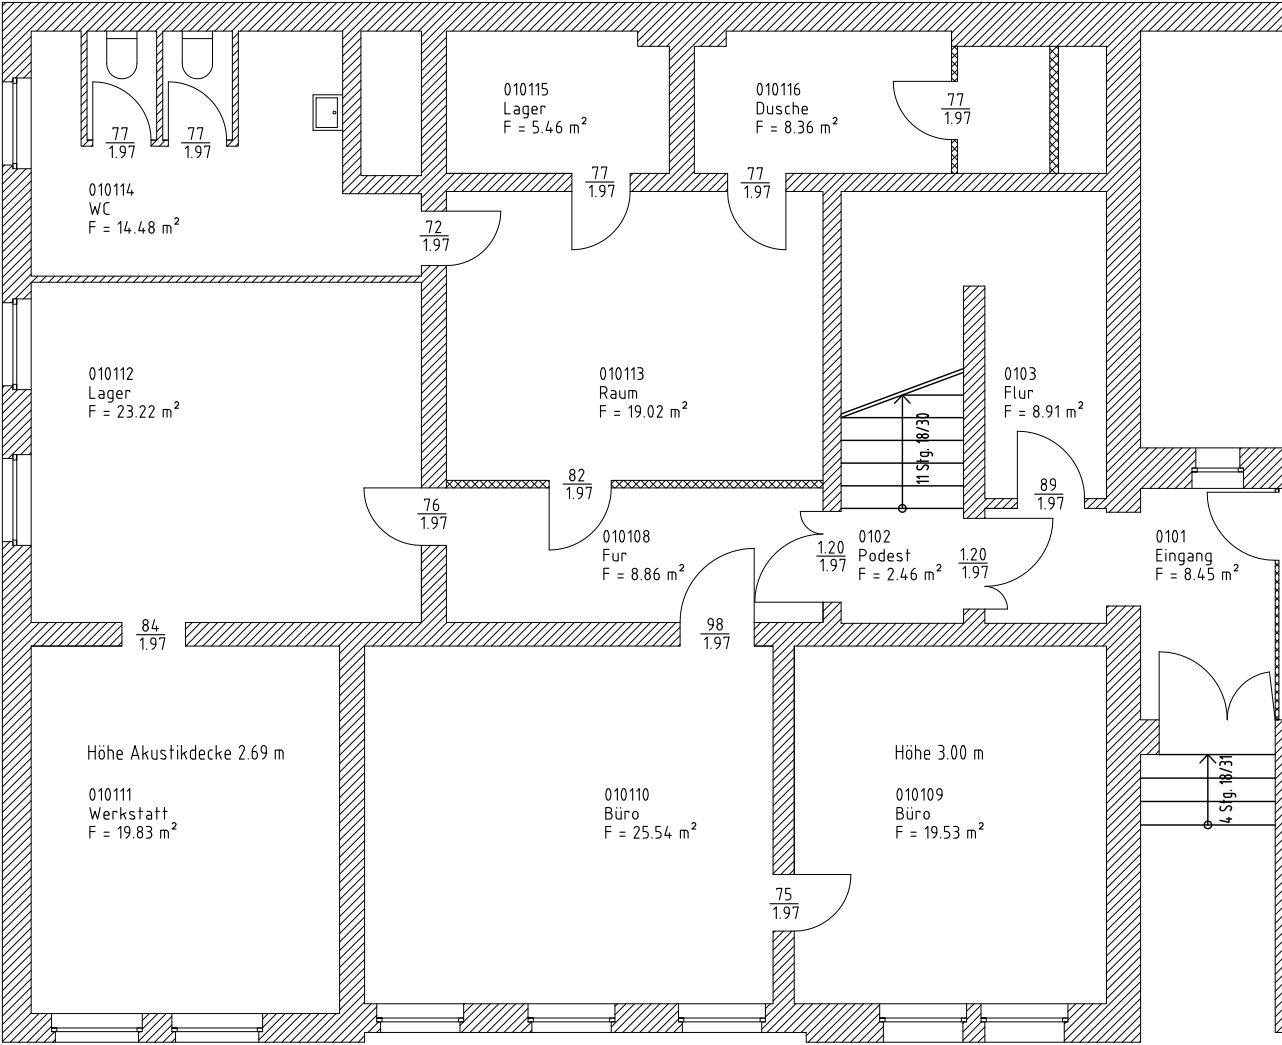

1.20
1.69
BRH: 82

1.20
1.69
BRH: 82

1.20
1.69
BRH: 82

1.20
1.69
BRH: 82

1.20
1.69
BRH: 82

1.15
1.71
BRH: 79

1.15
1.71
BRH: 79

1.15
1.71
BRH: 79

1.15
1.71
BRH: 79

1.15
1.71
BRH: 79

010114
WC
F = 14.48 m²

010115
Lager
F = 5.46 m²

010116
Dusche
F = 8.36 m²

010112
Lager
F = 23.22 m²

010113
Raum
F = 19.02 m²

0103
Flur
F = 8.91 m²

010108
Fur
F = 8.86 m²

0102
Podest
F = 2.46 m²

010111
Werkstatt
F = 19.83 m²

010110
Büro
F = 25.54 m²

010109
Büro
F = 19.53 m²

0101
Eingang
F = 8.45 m²

Höhe Akustikdecke 2.69 m

Höhe 3.00 m